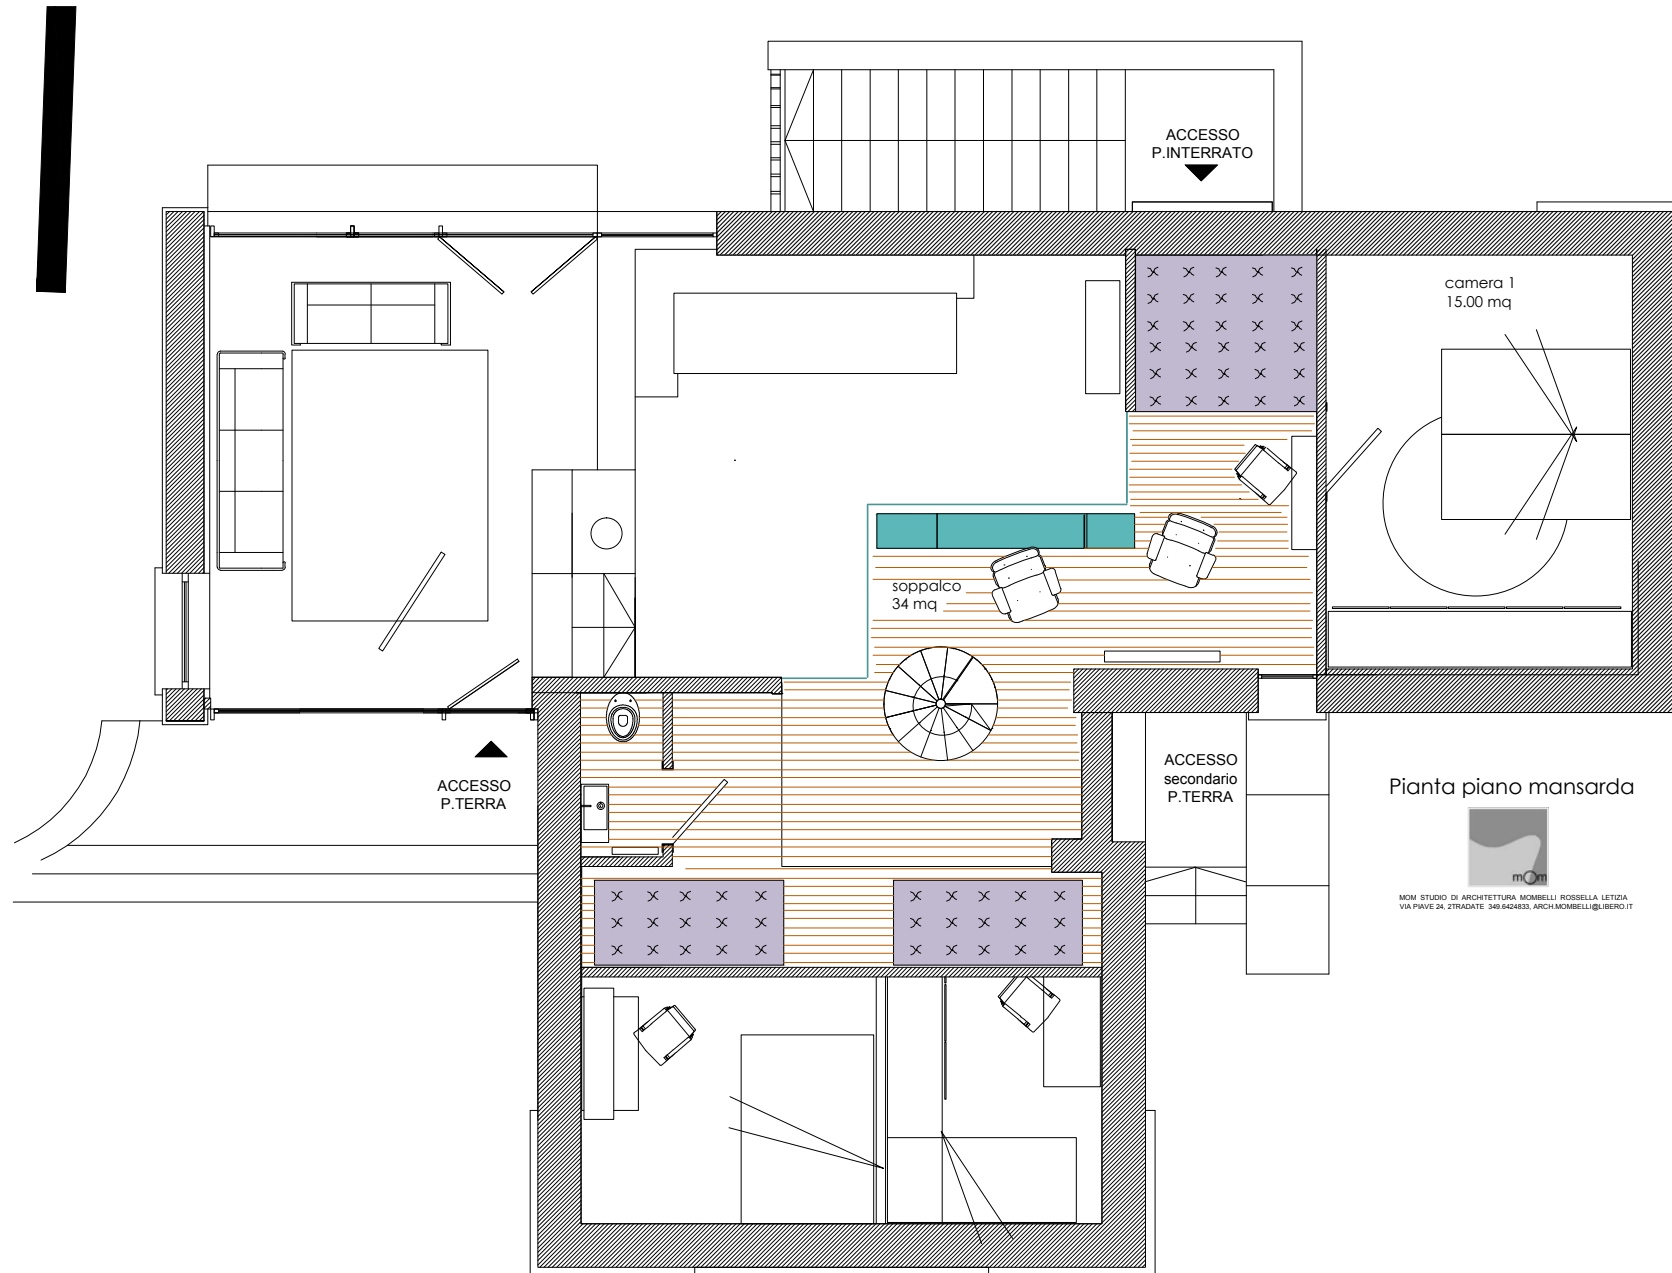

Pianta piano terra

MOM STUDIO DI ARCHITETTURA. MOMBELLI ROSSIELLA LETIZIA
VIA PRAVE 24, 2TRADATE 349.6424833, ARCH.MOMBELLI@LIBERO.IT

Porto Valtravaglia
Casa Colle San Benedetto